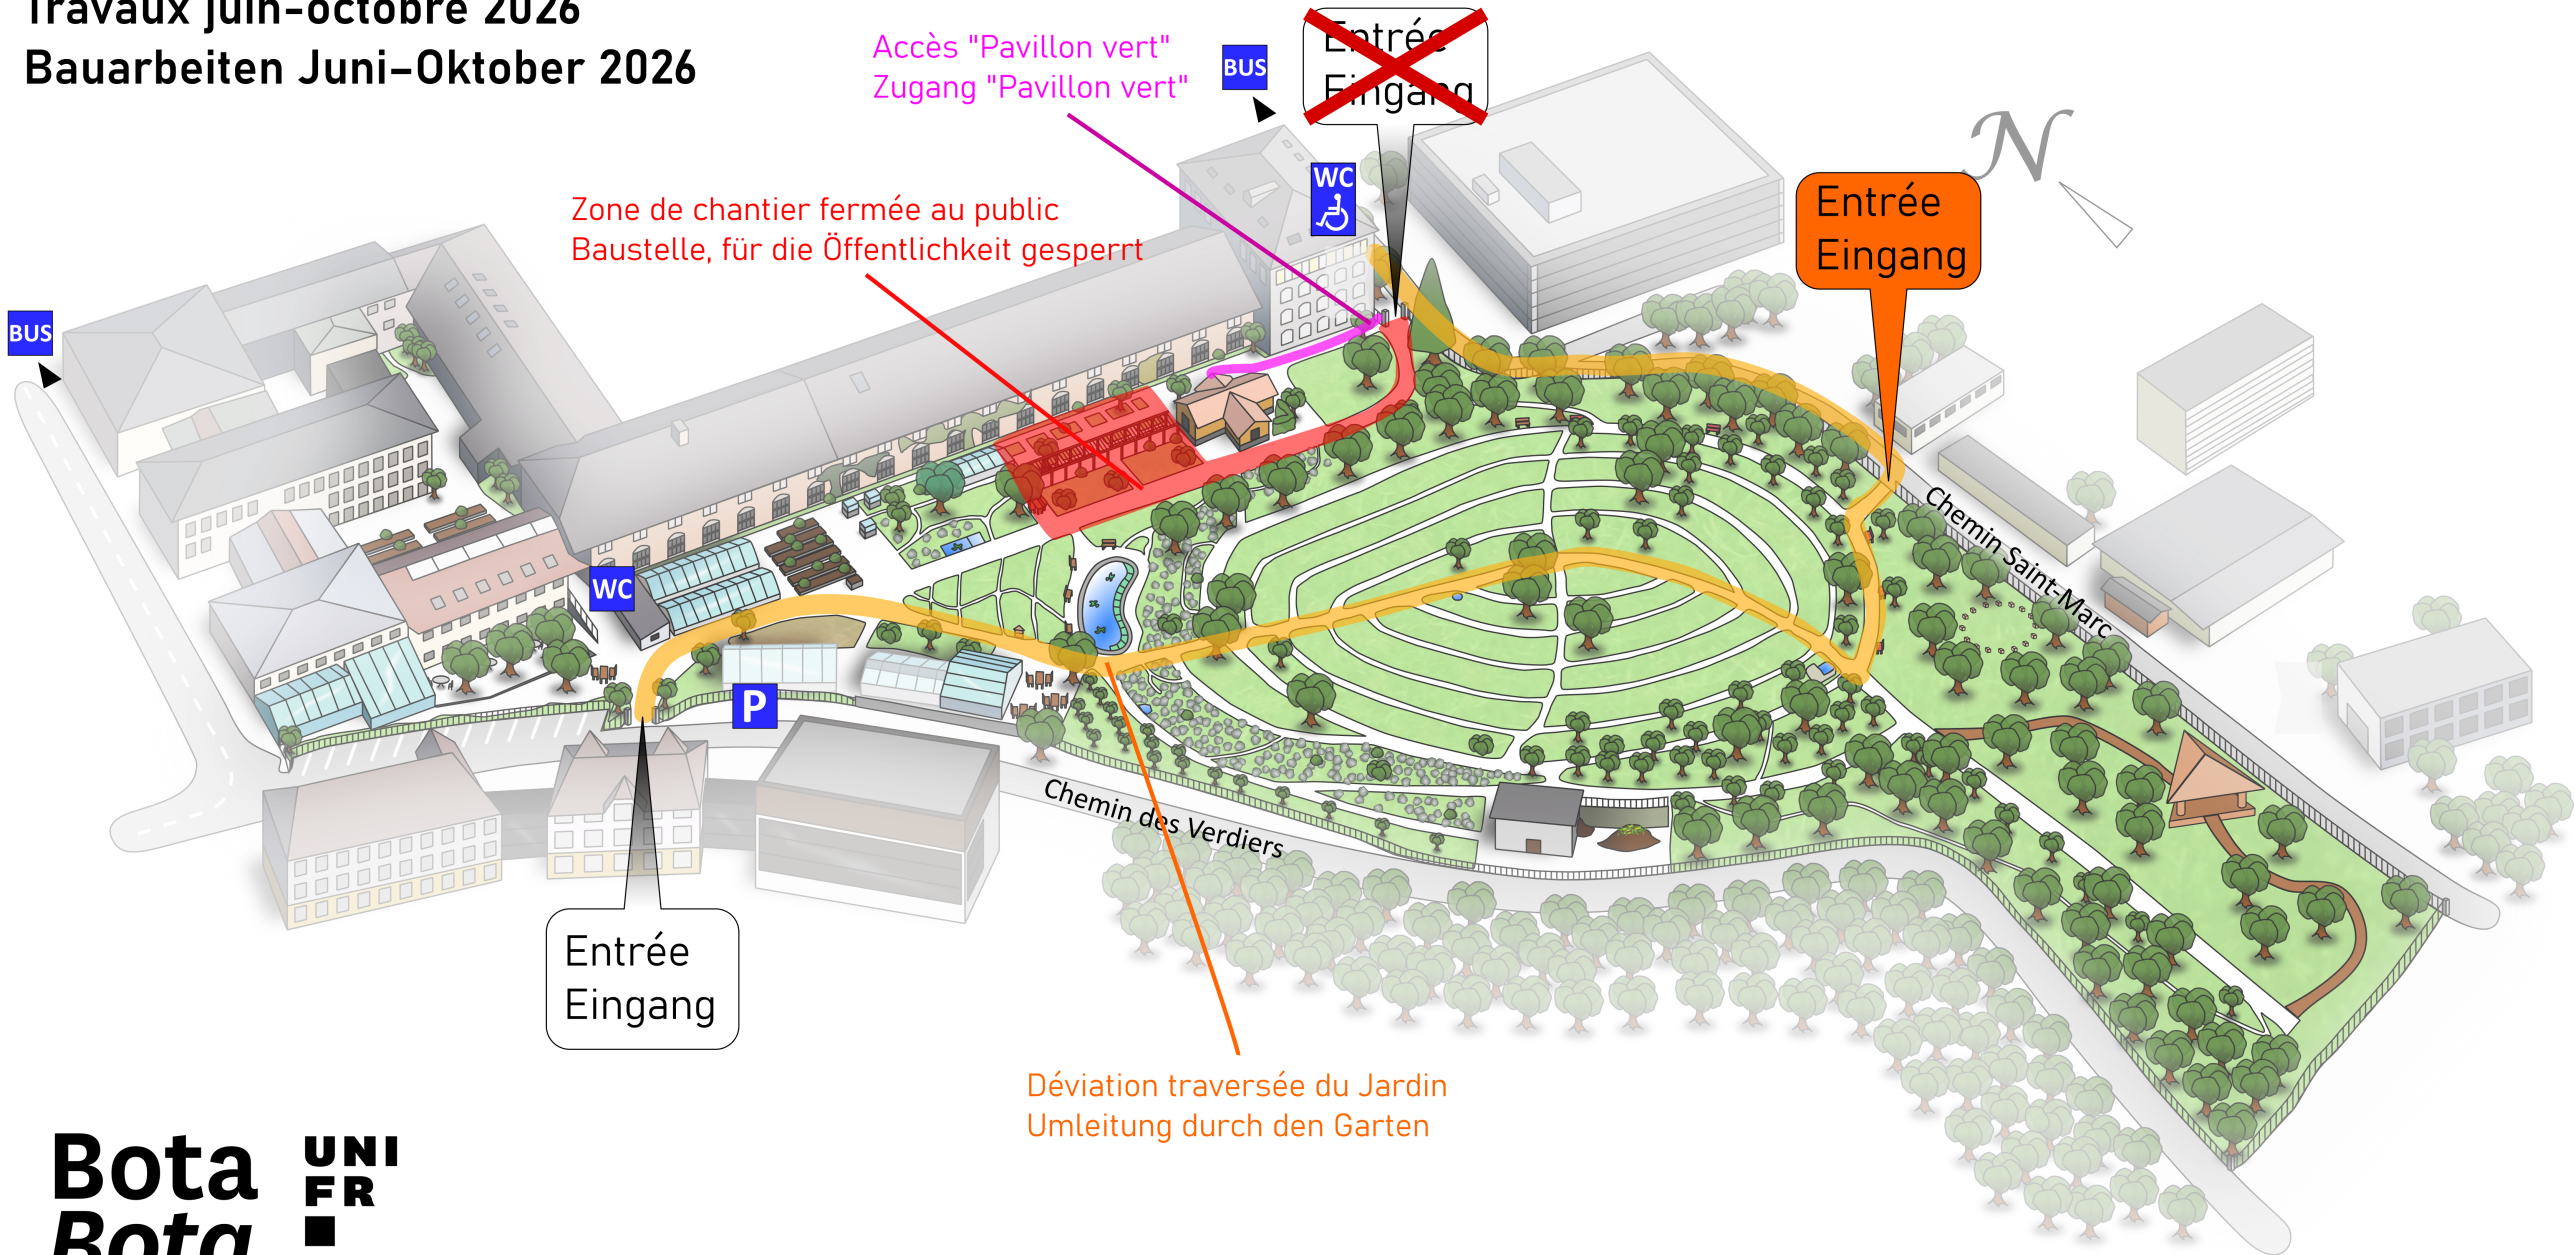

# Travaux juin-octobre 2026 Bauarbeiten Juni-Oktober 2026

Entrée  
Eingang

Entrée  
Eingang

Accès "Pavillon vert"  
Zugang "Pavillon vert"

Déviation traversée du Jardin  
Umleitung durch den Garten

Zone de chantier fermée au public  
Baustelle, für die Öffentlichkeit gesperrt